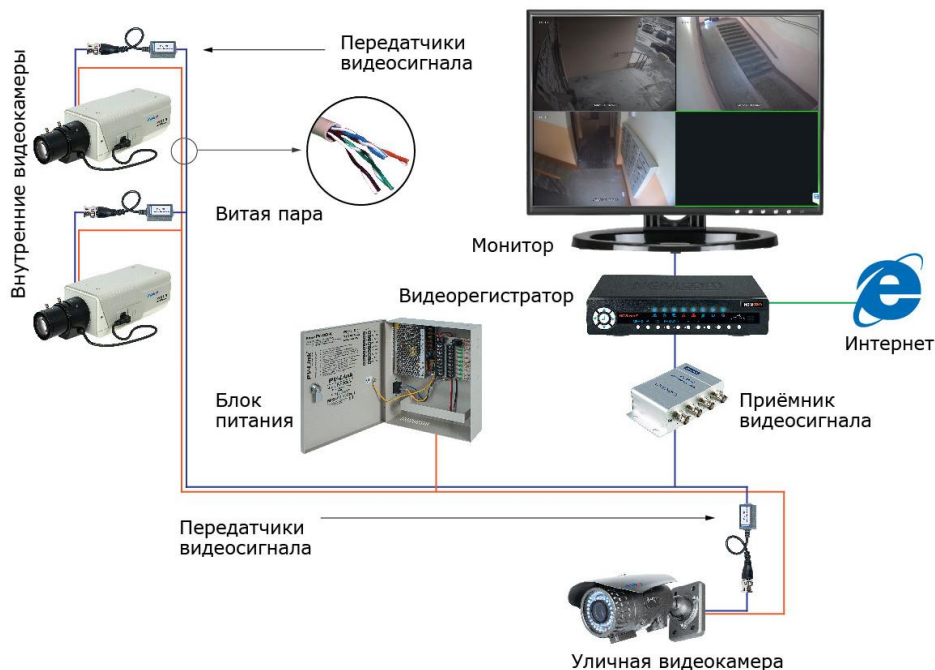

Коммерческое предложение по установке системы видеонаблюдения в ТСЖ и ее обслуживания с абонентской платой

Что мы предлагаем:

Предлагается установка системы из 3-х камер + видеорегистратор. Первая камера смотрит на вход (в уличном исполнении), вторая камера на лифт, 3-я камера смотрит на лестницу.

Монтаж:

Все камеры монтируются под потолок, кабели прокладываются под потолком в гофрошланге d=16мм. Железный ящик монтируется так же под потолок, как можно выше, место согласовывается с представителем(старшим) подъезда. Ящик из металла 2мм крепится к стене анкерными болтами 10*100мм. Закрывается ящик на замок внутреннего исполнения, во избежание спиливания дужек и самого замка.