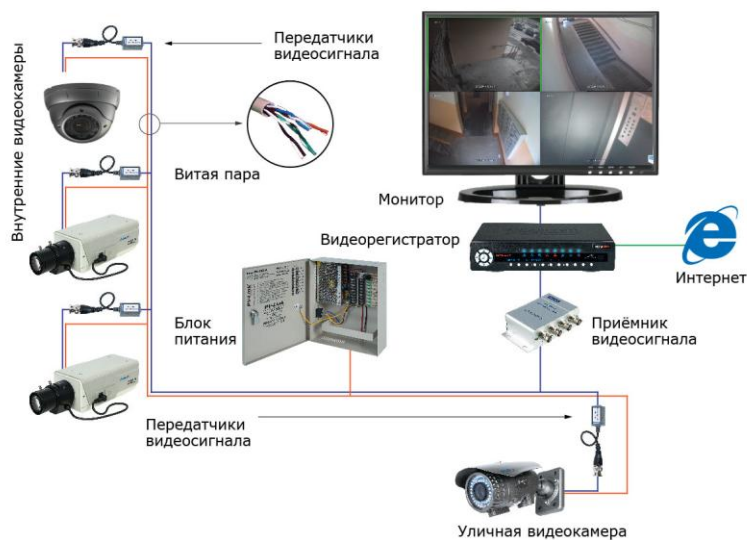

Установка дополнительной антивандальной камеры в лифт :

Возможна установка большего количества камер.

1. Доп. камера +3500руб.(камера+монтаж+расх.материалы)
2. Замена 4-х канального видеорегистратора на 8-ми канальный +2500руб.